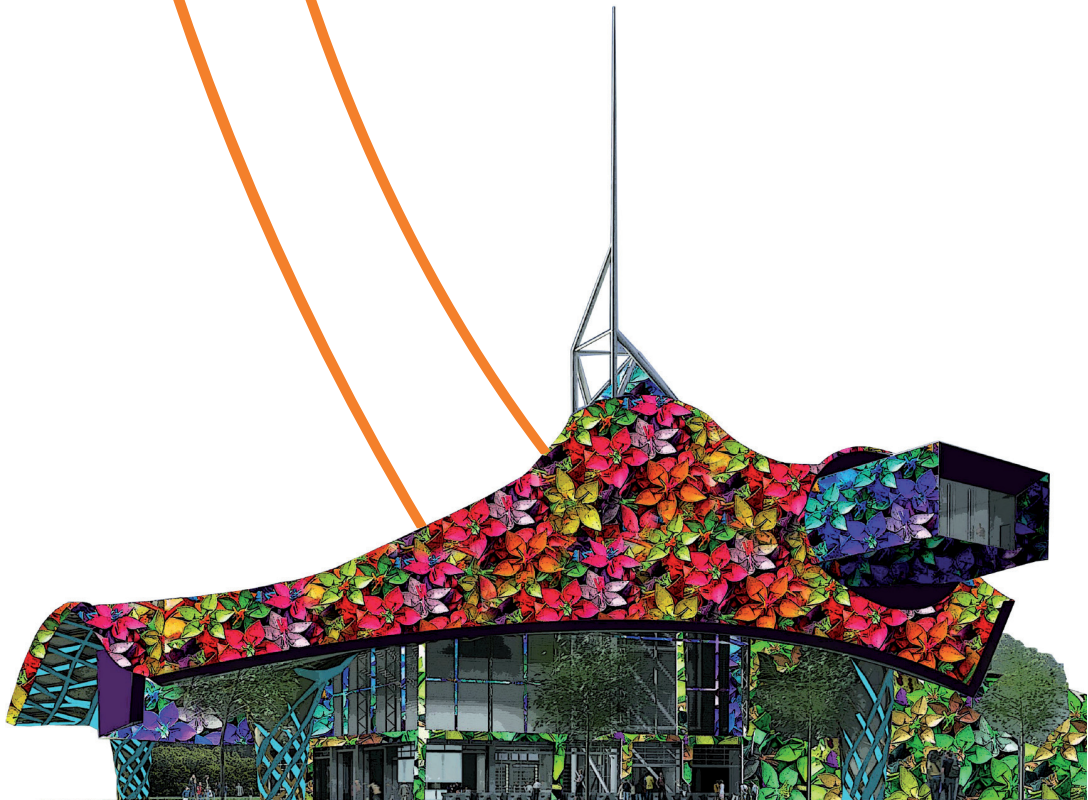

EN CONSTRUCTION...

JEAN-LUC BOHL  
Président de Metz Métropole, Maire de Montigny-lès-Metz

ANTOINE FONTE  
Vice-Président de Metz Métropole

ANDRÉ NAZEYROLLAS  
Président de l'Association de Préfiguration du Centre Pompidou-Metz

ont le plaisir de vous inviter au vernissage de l'exposition  
**« En construction... »**  
Une vision subjective du chantier du Centre Pompidou-Metz  
par les étudiants année 1  
de l'École Supérieure d'Art de Metz Métropole